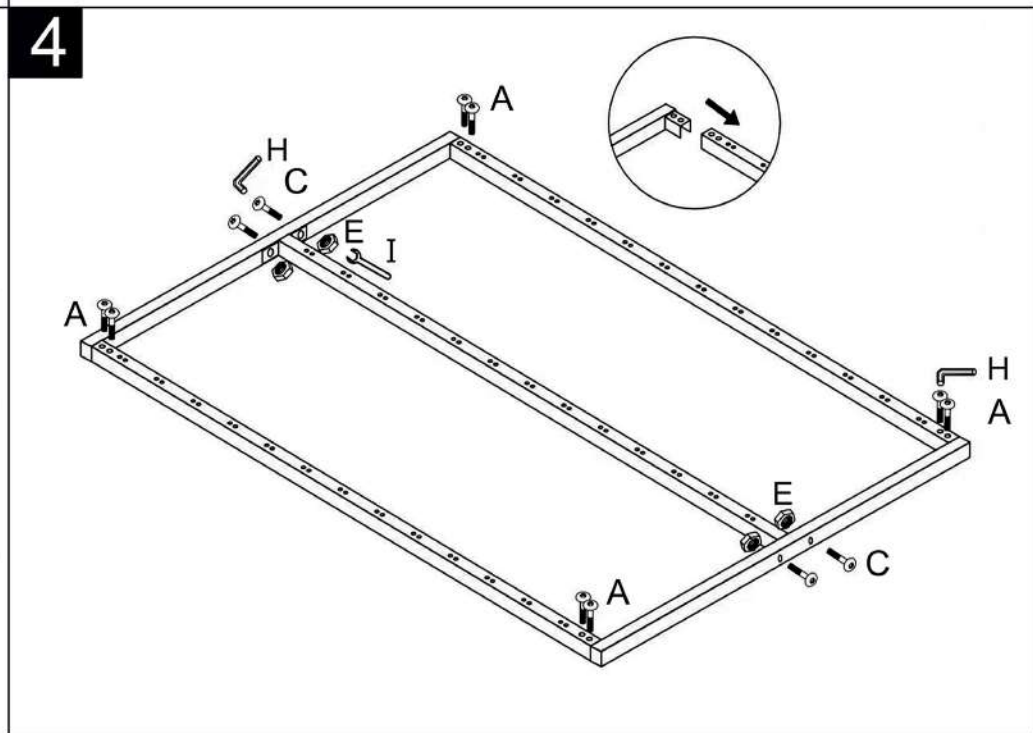

# MINDY 160x200

## LB-1957

① -1x 	② -1x 	③ -1x 	④ -1x 
⑤ -2x 	⑥ -1x 	⑦ -2x 	⑧ -1x 
⑨ -4x 	⑩ -2x 	⑪ -2x 	⑫ -1x 
⑬ -1x 	⑭ -2x 	⑮ -1x 	⑯ -26x 
⑰ -26x 	⑱ -13x 	⑲ -1x 	

A  M8x20mm x28	B  M8x30mm x 8	C  M8x40mm x18
D  lapos alátét x 8	E  anyacsavar x14	F  grower alátét x 8
G  szövet fogantyú x1	H  imbuszkulcs x1	I  imbuszkulcs x1