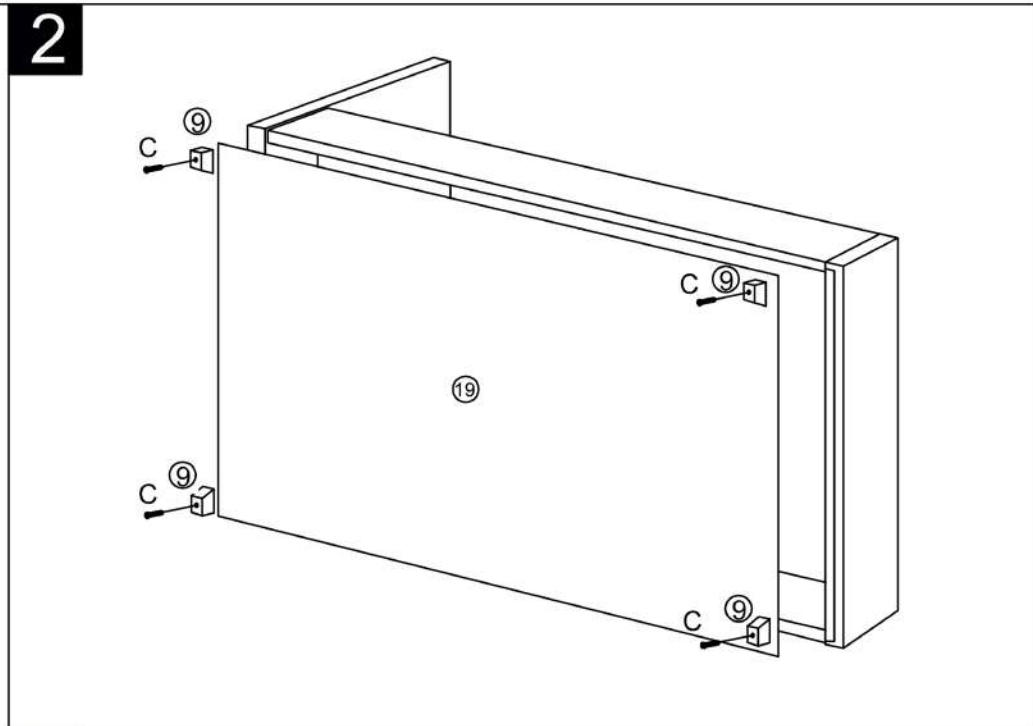

# MINDY 160x200

## LB-1957

① -1x 	② -1x 	③ -1x 	④ -1x 
⑤ -2x 	⑥ -1x 	⑦ -2x 	⑧ -1x 
⑨ -4x 	⑩ -2x 	⑪ -2x 	⑫ -1x 
⑬ -1x 	⑭ -2x 	⑮ -1x 	⑯ -26x 
⑰ -26x 	⑱ -13x 	⑲ -1x 	

A  M8x20mm x28	B  M8x30mm x 8	C  M8x40mm x18
D  lapos alátét x 8	E  anyacsavar x14	F  grower alátét x 8
G  szövet fogantyú x1	H  imbuszkulcs x1	I  imbuszkulcs x1